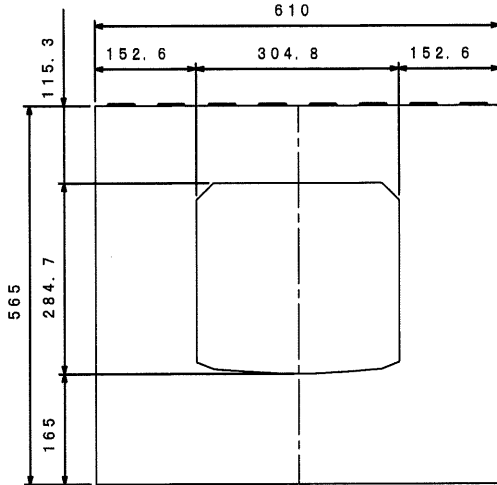

DB接続パネル 施工図

DB接続パネル

A部拡大

B部拡大

A-A断面図

施工用PTインサートM12

DB接続パネル専用暗渠