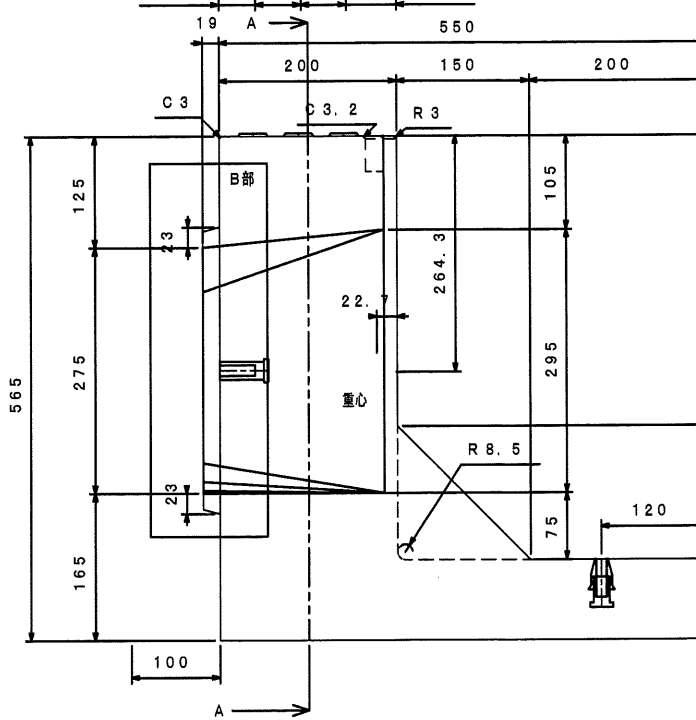

DB接続パネル 施工図

DB接続パネル

A部拡大

B部拡大

A-A断面図

施工用PTインサートM12

DB接続パネル専用暗渠