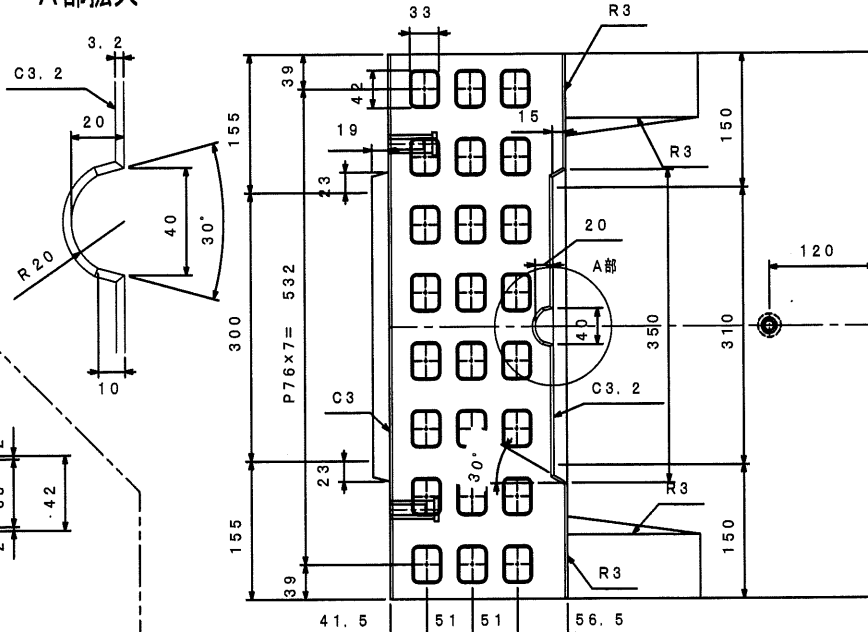

DB接続パネル 施工図

DB接続パネル

A部拡大

B部拡大

A-A断面図

施工用PTインサートM12

DB接続パネル専用暗渠