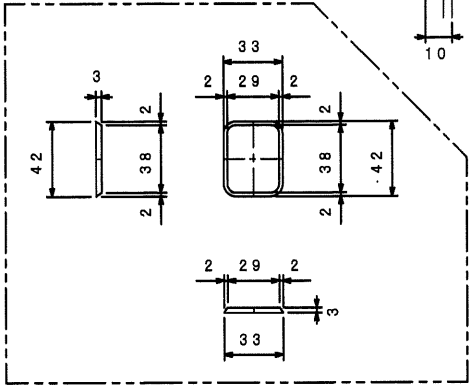

DB接続パネル 施工図

DB接続パネル

A部拡大

B部拡大

A-A断面図

施工用PTインサートM12

DB接続パネル専用暗渠