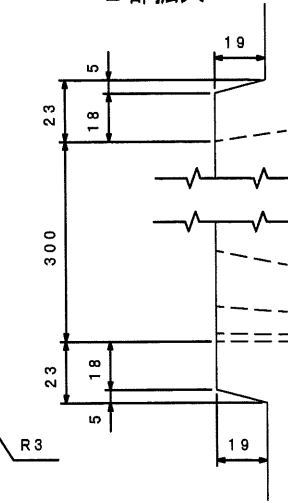

DB接続パネル 施工図

DB接続パネル

A部拡大

B部拡大

A-A断面図

施工用PTインサートM12

DB接続パネル専用暗渠