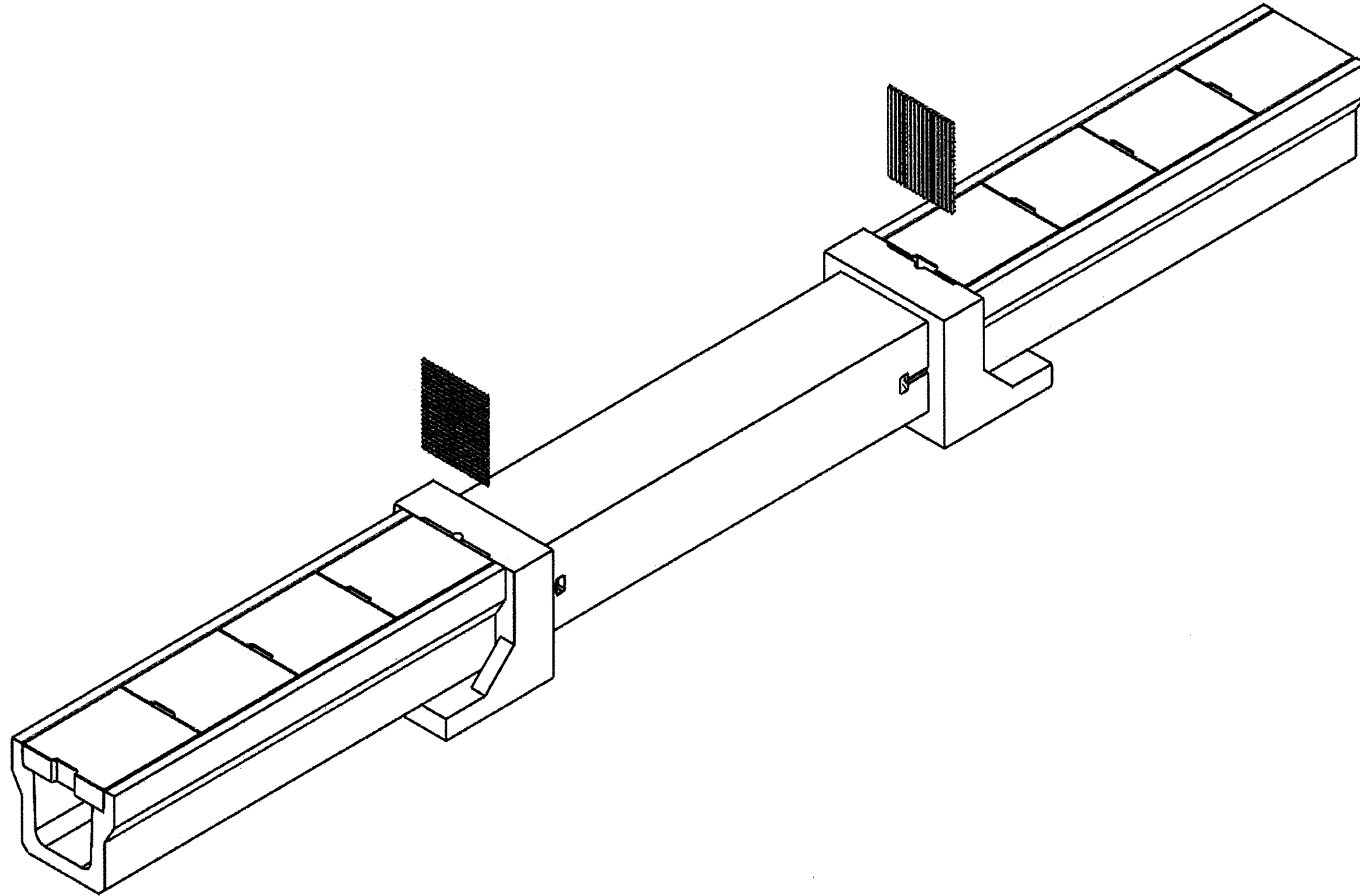

DB接続パネル 施工図

DB接続パネル

A部拡大

B部拡大

A-A断面図

施工用PTインサートM12

DB接続パネル専用暗渠