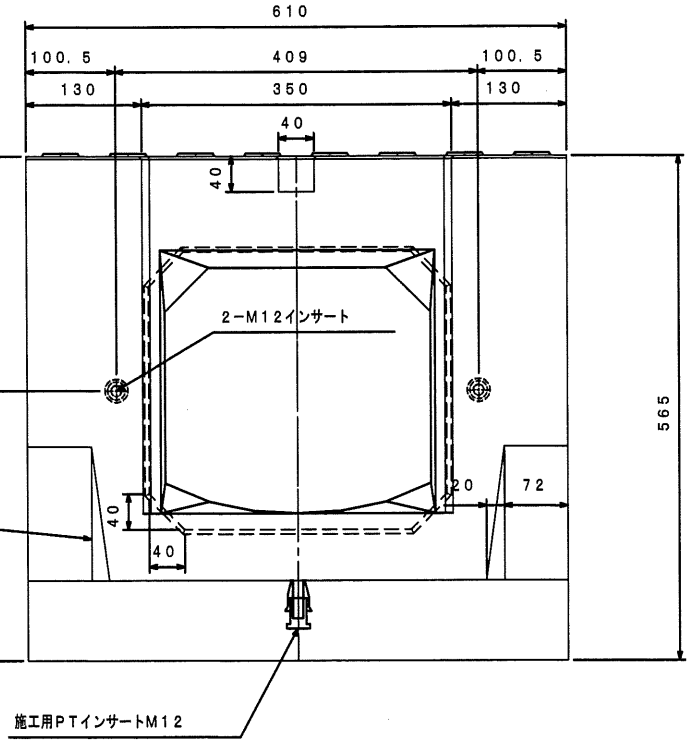

DB接続パネル 施工図

DB接続パネル

A部拡大

B部拡大

A-A断面図

施工用PTインサートM12

DB接続パネル専用暗渠